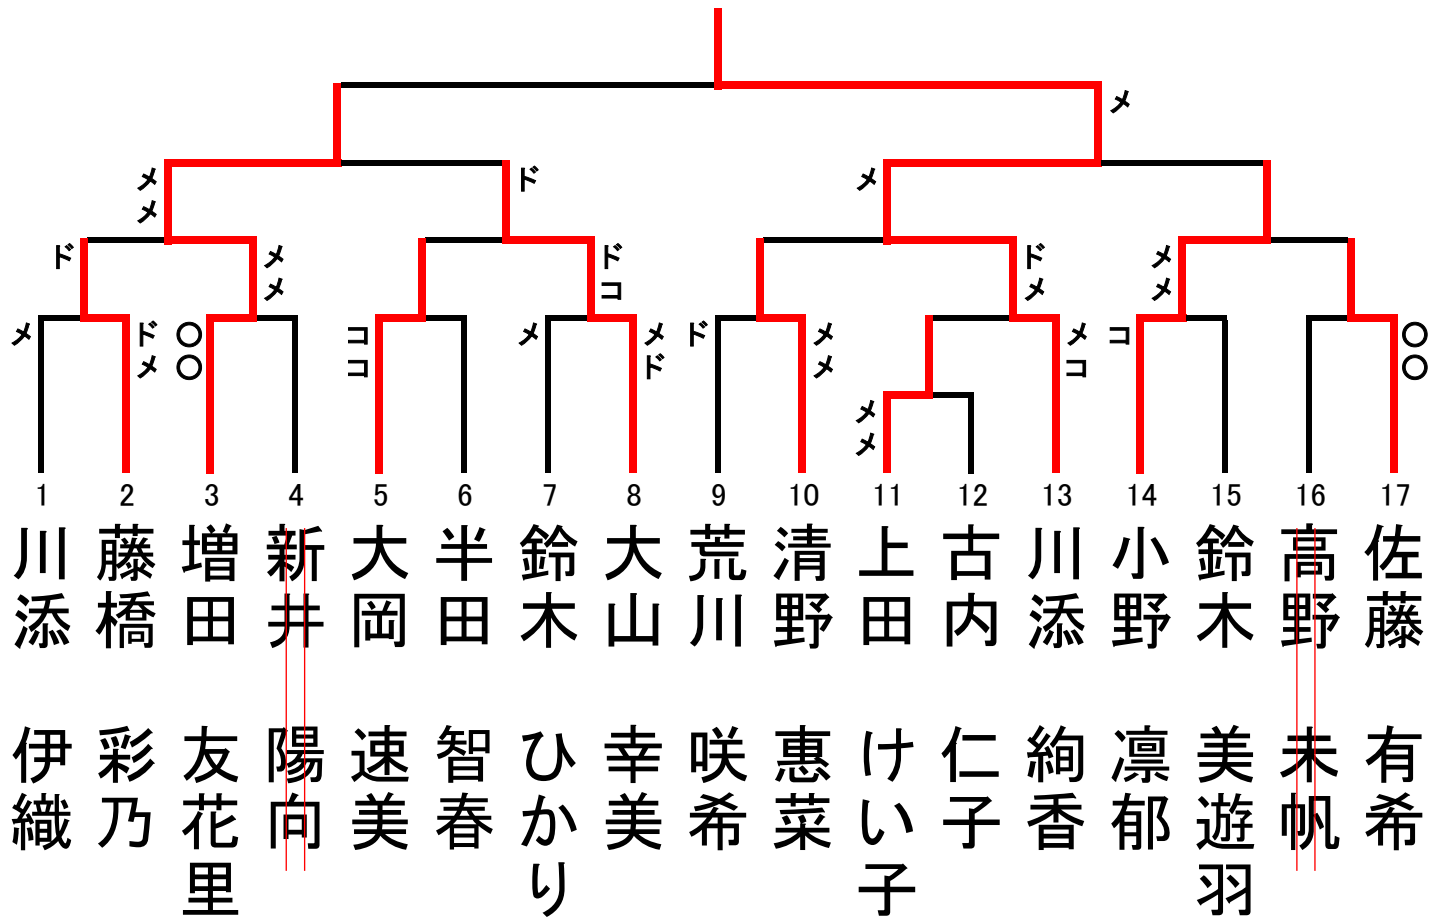

女子三段以下の部

日本栄養給食協会

佐野中央道場

J A 栃木中央会

日立栃木

(一社) Five Leaf

両毛サービス

資生堂