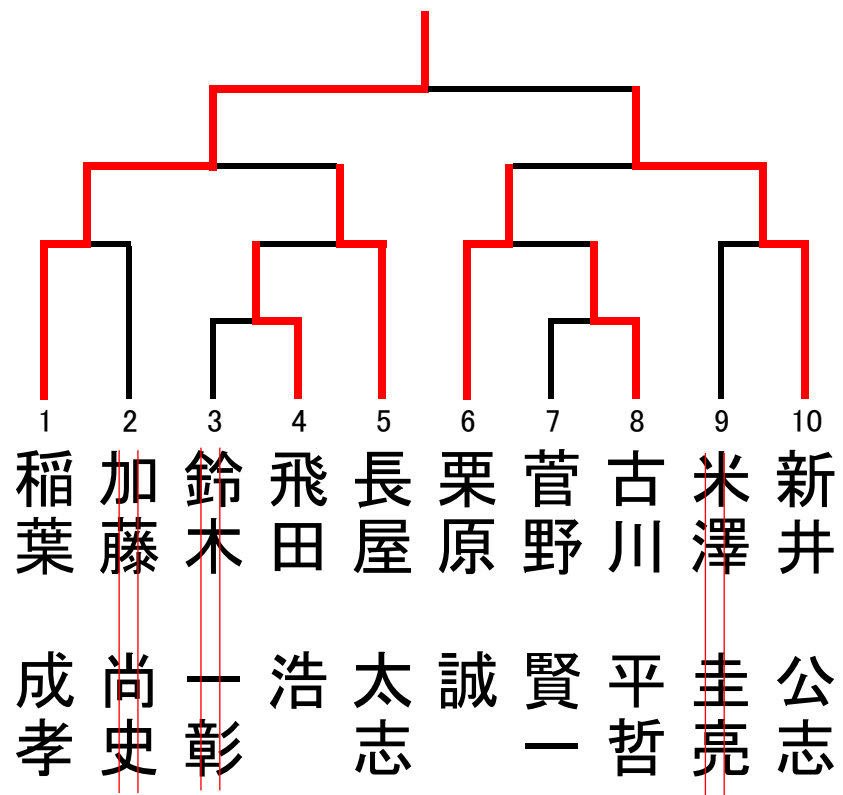

六段以上50歳未満の部

日光二荒山神社

(株)ヨネサ・ワ・フォレスト

宇都宮市役所

レオン自動機(株)

(一社)FiveLeaf

栗原ニット工業(株)

ドクターリフォーム

カゴメ株式会社

(株)ヨネサ・ワ・フォレスト

日立栃木