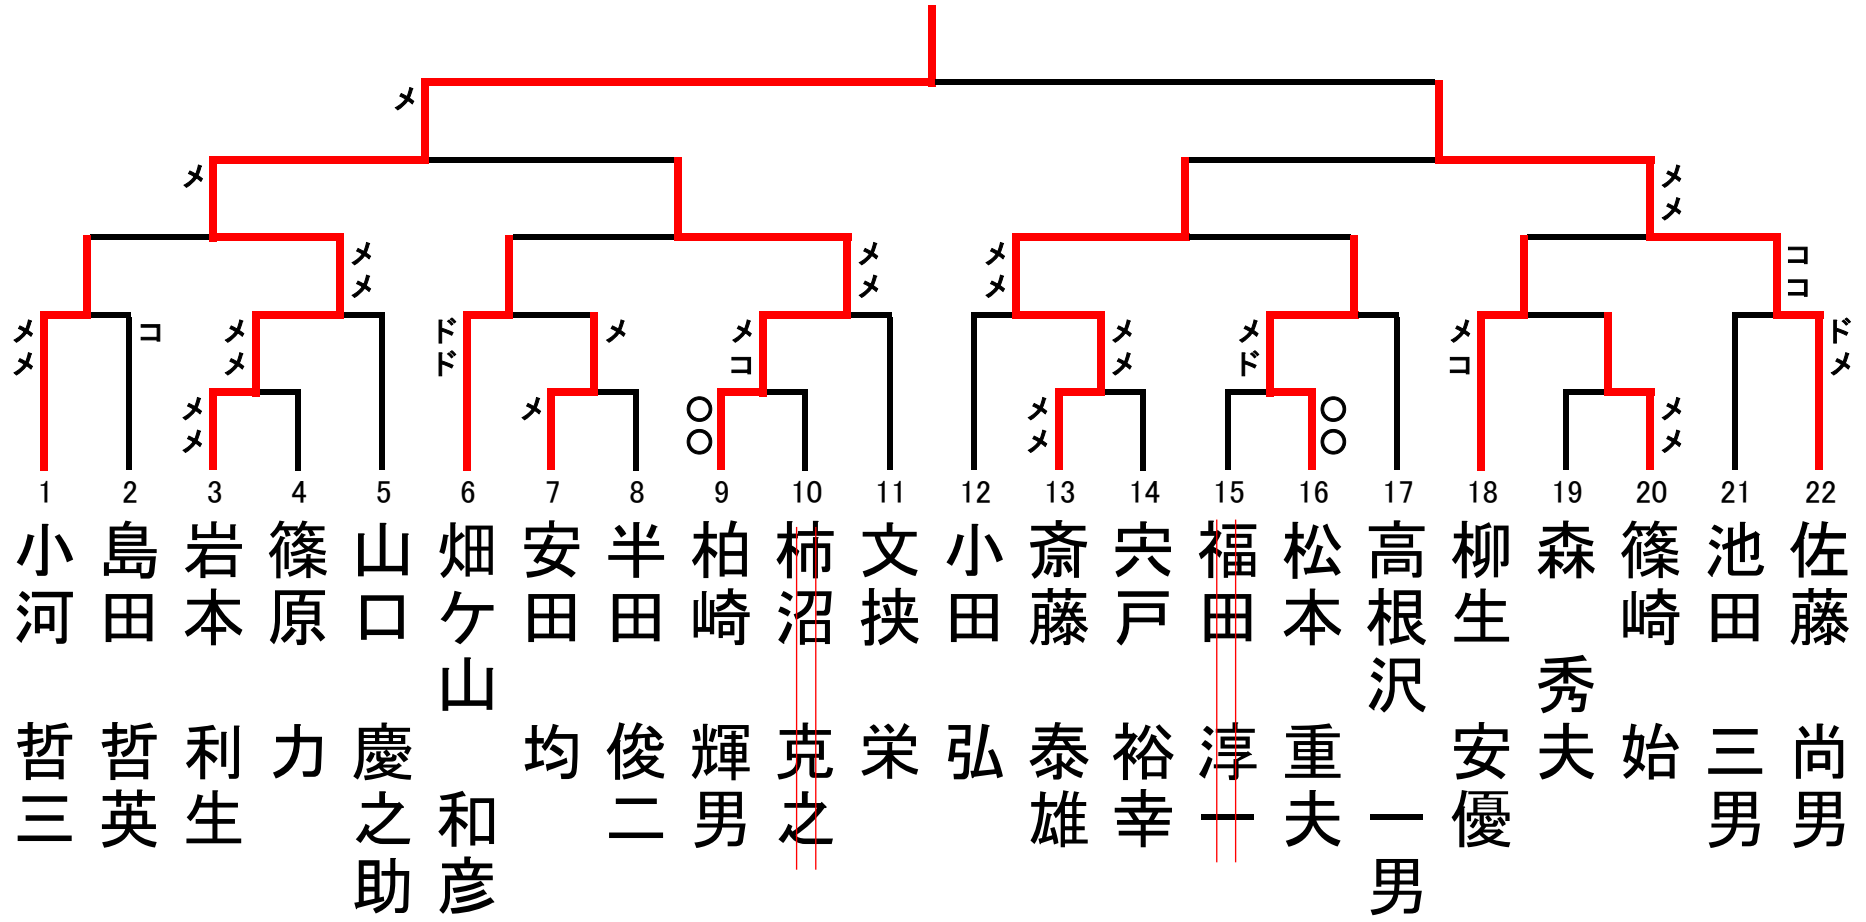

ねんりんの部

- 賛助会員
- 一洗舎剣道教室
- (株) 林材木店
- 河内剣道クラブ
- ドクターリフォーム
- 那須塩原剣道
- キャンオン
- テイケイ(株)
- 自営業
- 塩谷地区剣連
- リフォームセンター
- 農業
- 足利剣道連盟
- 塩谷地区剣連
- ドクターリフォーム
- JR 東日本OB
- 賛助会員
- 河内剣道クラブ
- 賛助会員
- 河内剣道クラブ
- 養心館
- 鹿沼市剣道連盟
- (株) 林材木店