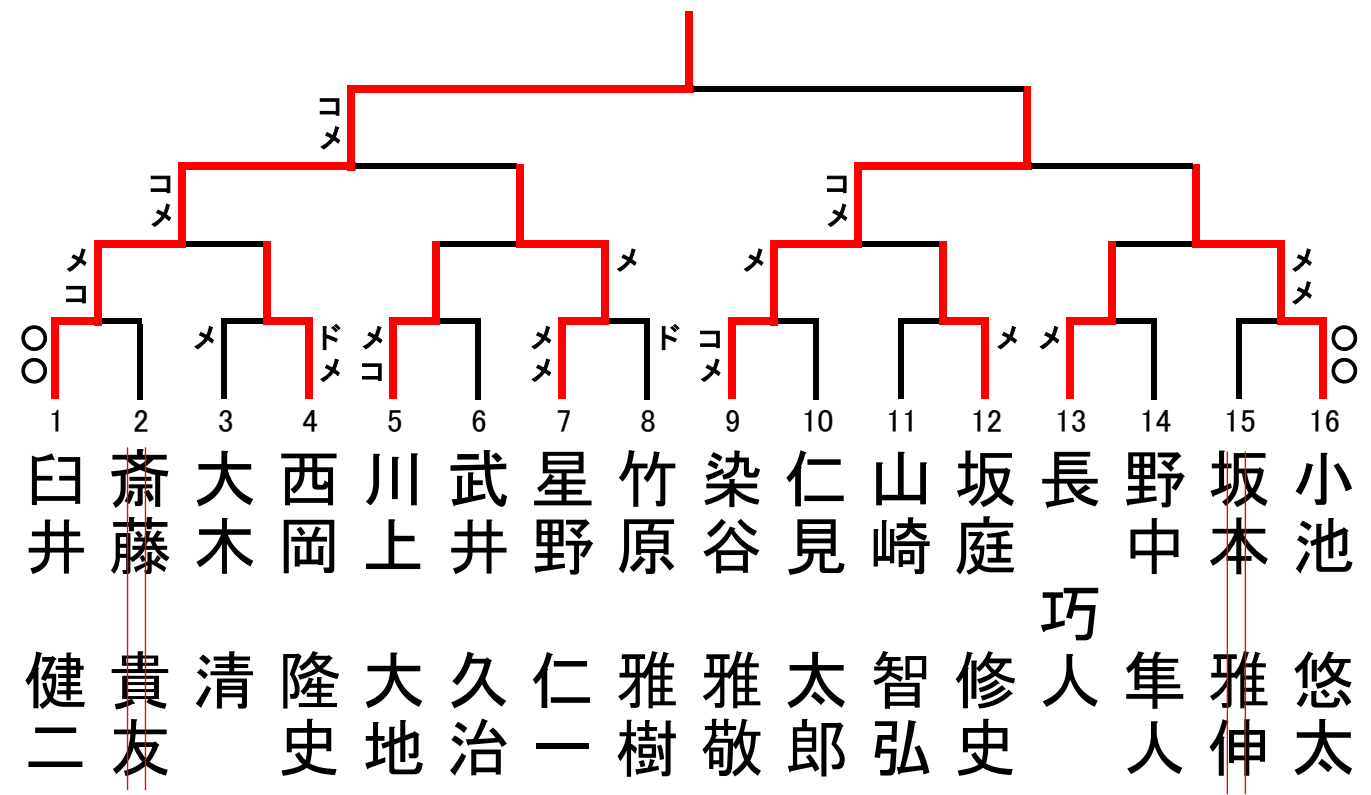

五段の部

- 小山市役所
- 塩谷地区剣連
- 株式会社巴商会
- 日立栃木
- カゴメ株式会社
- 足利銀行
- 日光東照宮
- 河内剣道クラブ
- カゴメ株式会社
- 旭自動車(株)
- 本田技術研究所
- 足利銀行
- 小山市役所
- 日光東照宮
- 栃木銀行
- NTT東日本