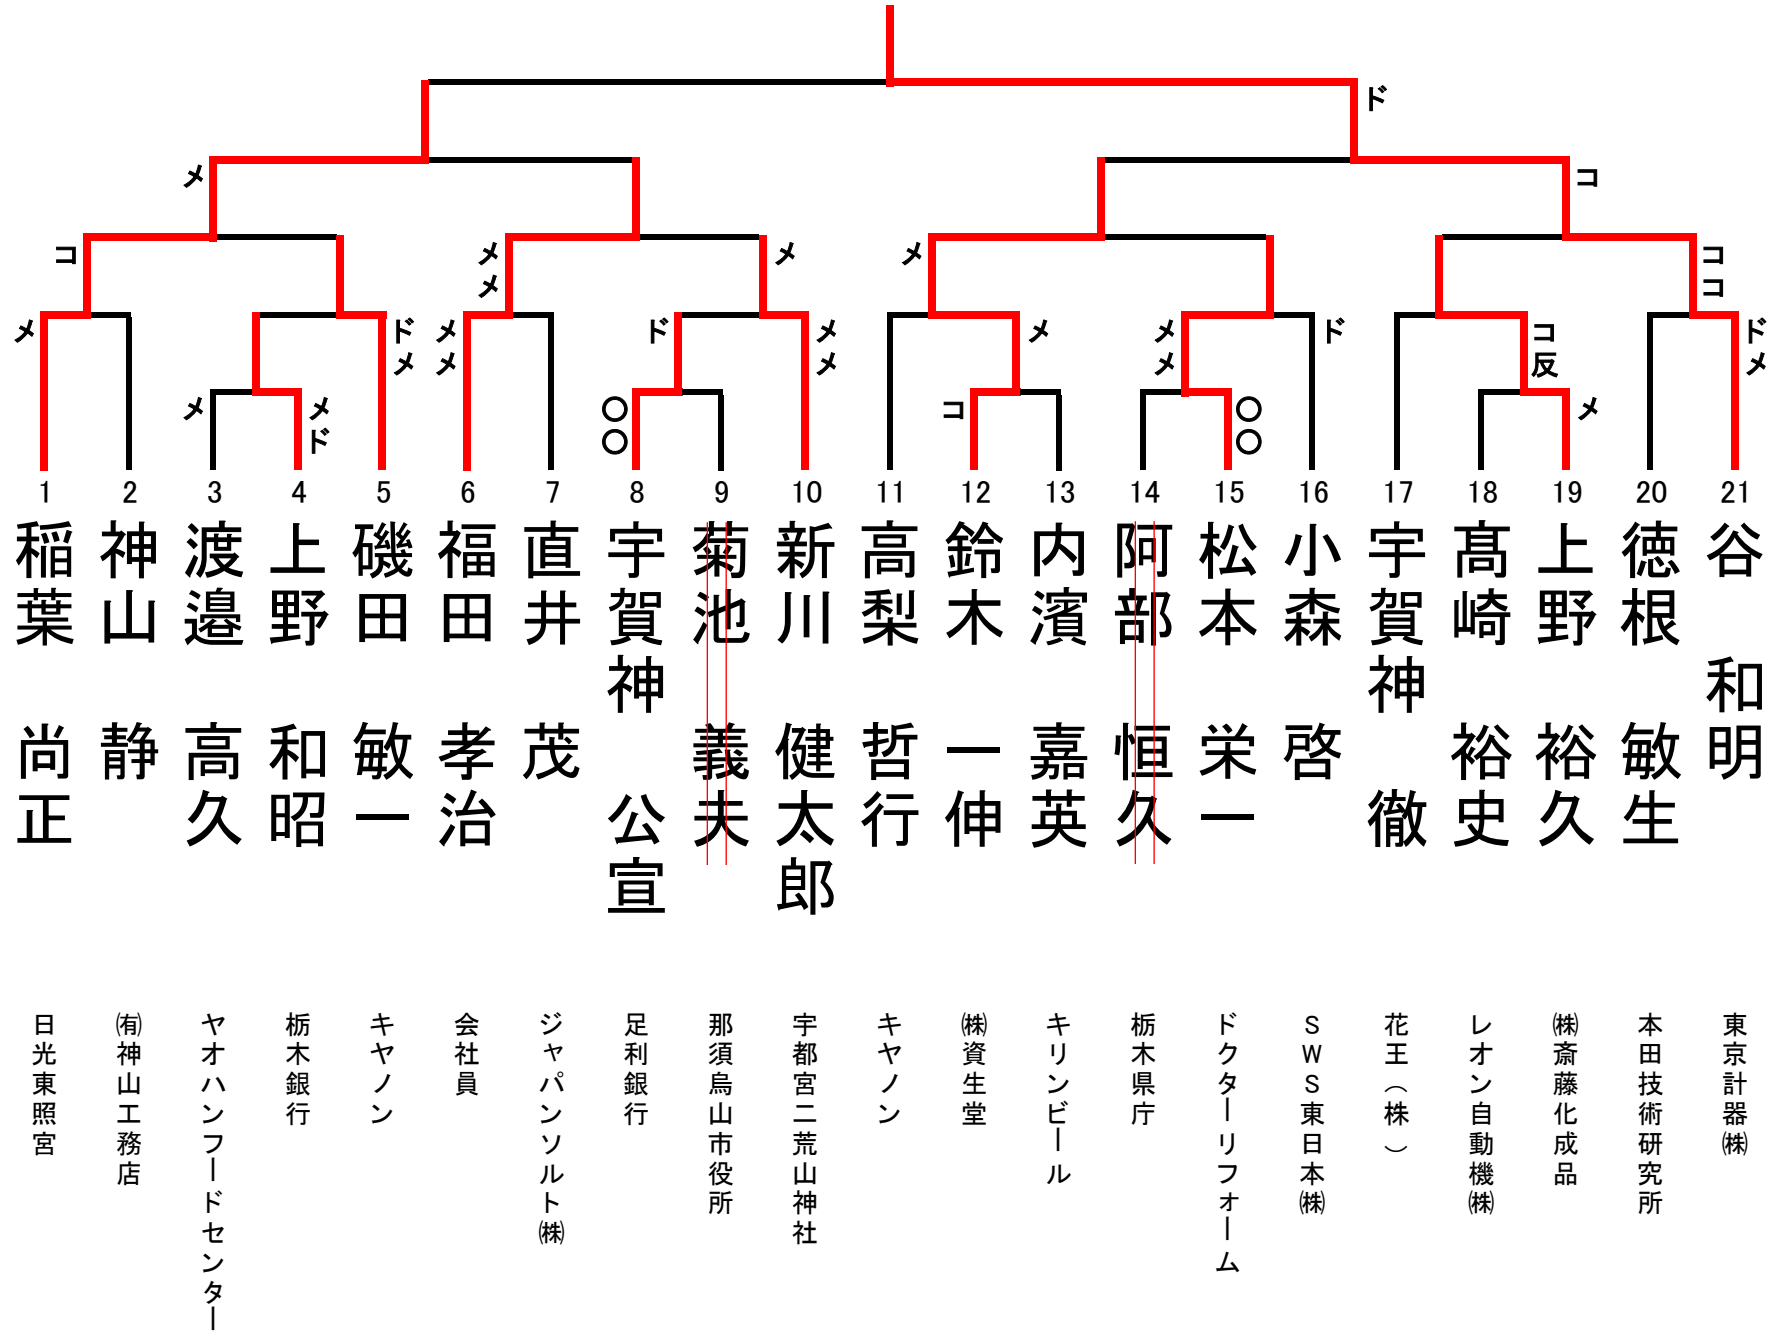

六段以上50歳以上の部