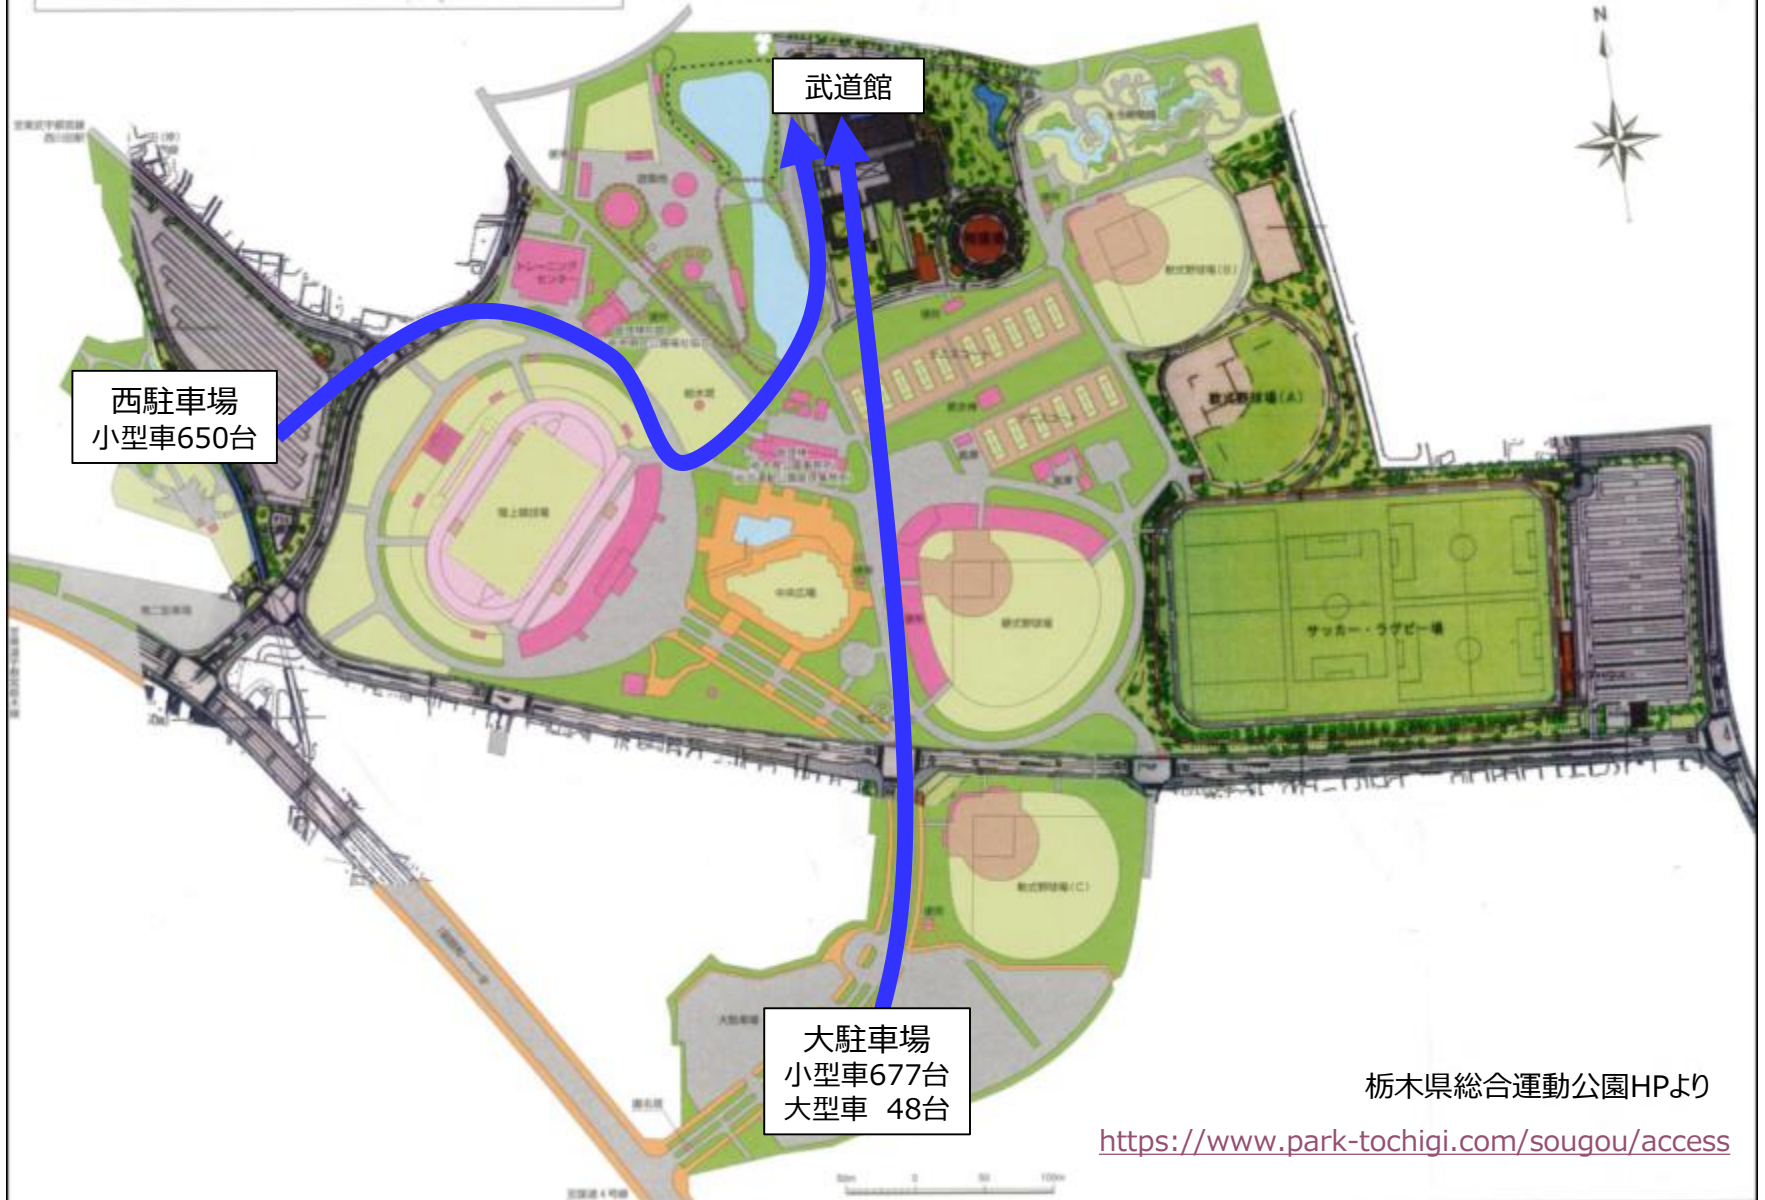

# 栃木県総合運動公園 駐車場

栃木県総合運動公園施設配置図

栃木県総合運動公園HPより

<https://www.park-tochigi.com/sougou/access>